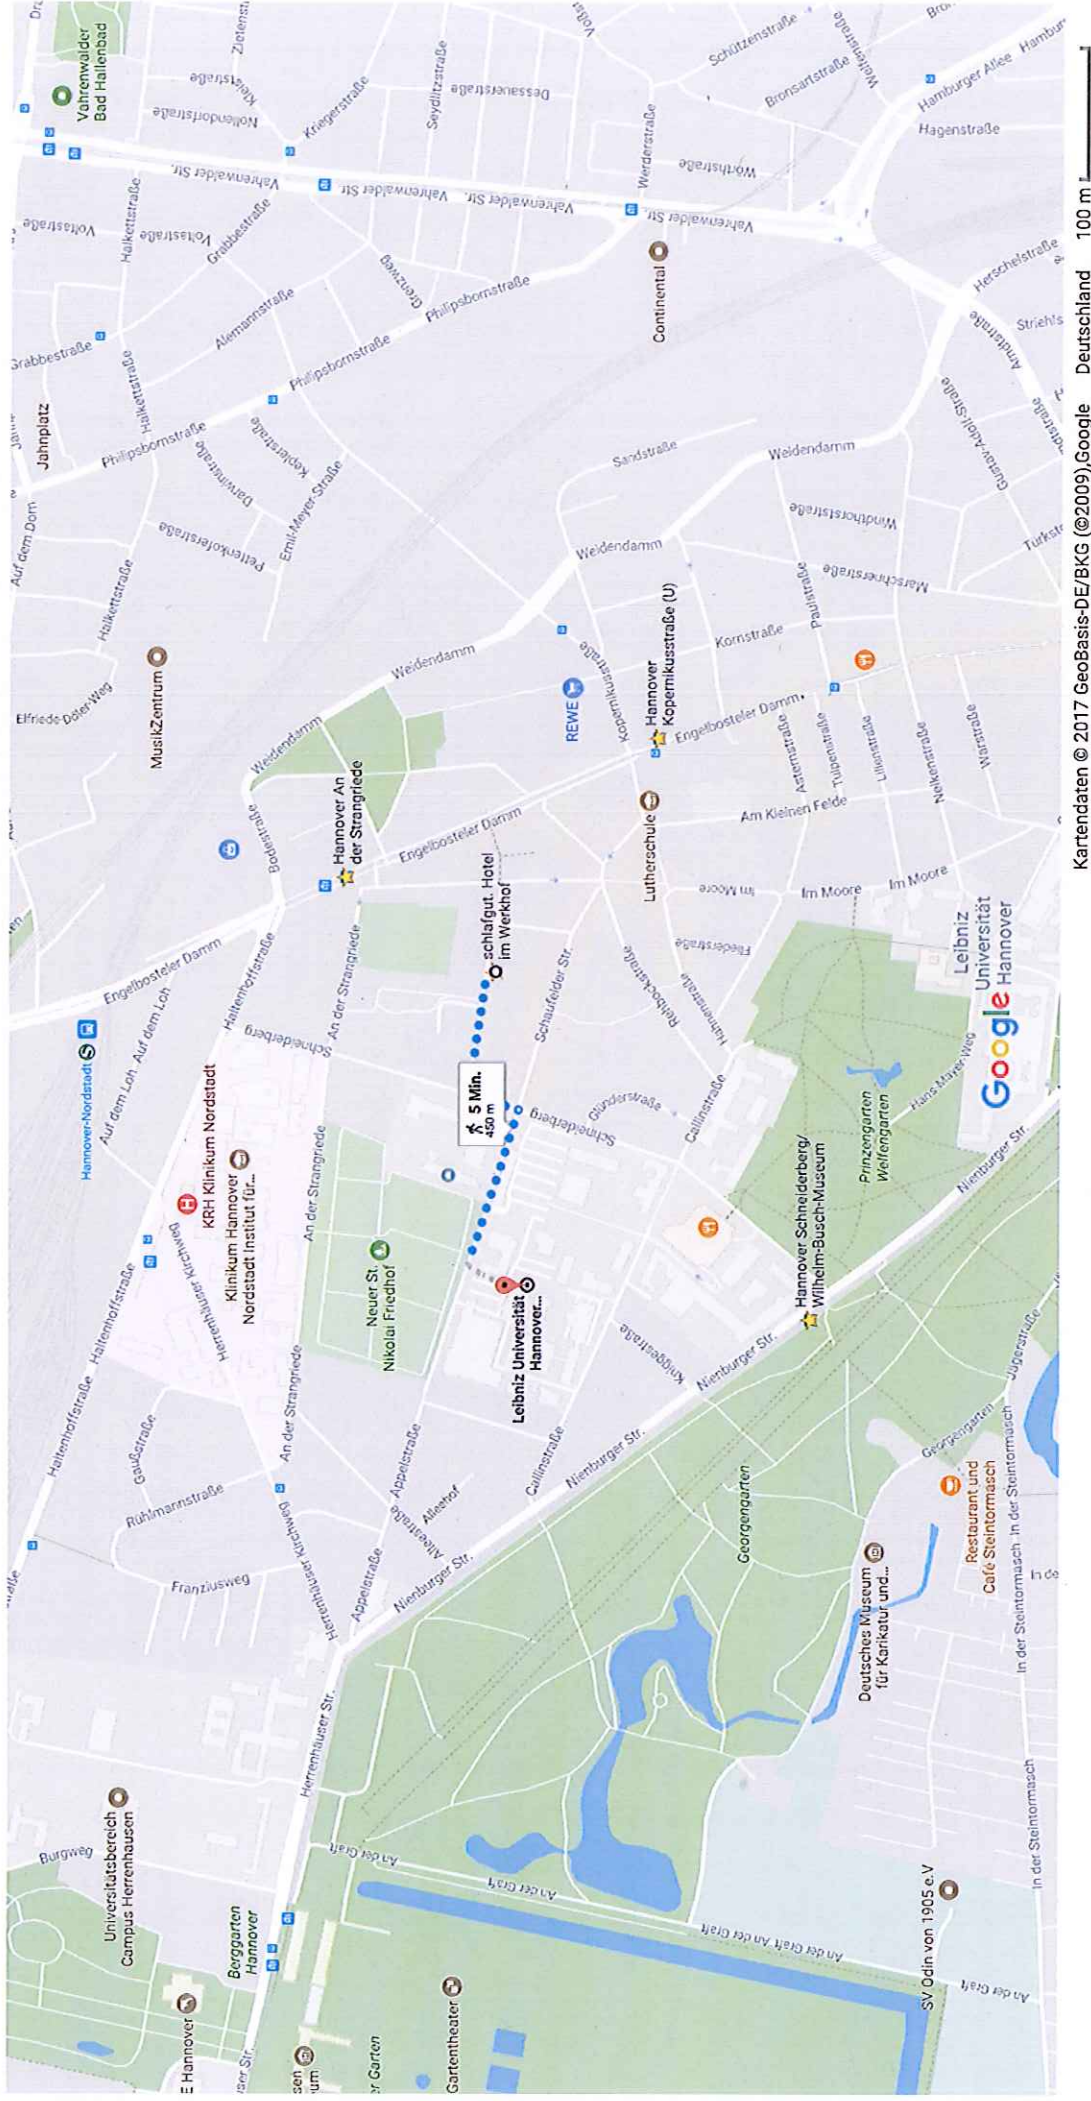

schlafgut. Hotel im Werkhof, Kniestraße 33, 30167 Hannover nach Leibniz Universität Hannover Forschungszentrum L3S Zu Fuß 450 m, 5 Min.

Kartendaten © 2017 GeoBasis-DE/BKG (©2009), Google Deutschland 100 m